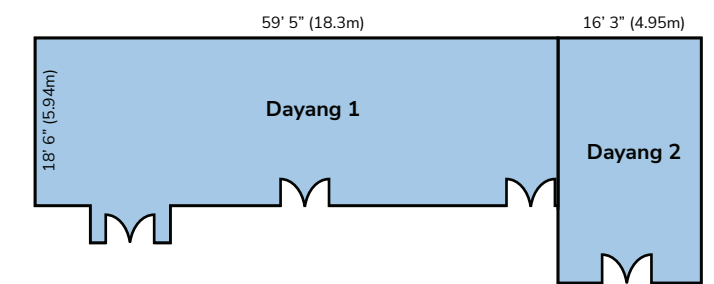

ARAS BAWAH - DAYANG