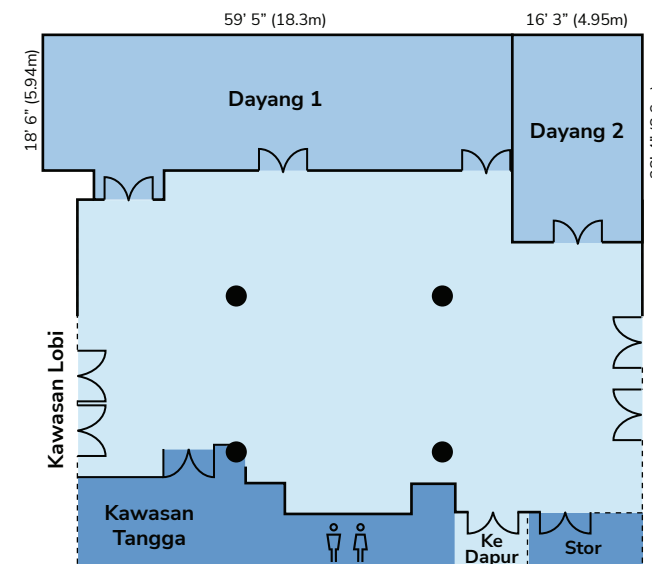

## SUSUNAN TEMPAT DUDUK & KAPASITI BILIK

TEMPAT	KAPASITI					UKURAN			
	BLOK KONVENSYEN	Bilik Mesyuarat	Bentuk-U	Teater	koktel	Meja Makan Malam	DIMENSI (m <sup>2</sup> )	ANGGARAN KELUASAN (m <sup>2</sup> )	KETINGGIAN SILING (m)
DEWAN BESAR		100	--	700	600	400	740 (30.33m x 24.39m)	440	5.4
DEWAN 1		50	50	350	300	180	360 (14.75m x 24.39m)	220	5.4
DEWAN 2		50	50	350	300	180	380 (15.58m x 24.39m)	220	5.4
DAYANG 1		30	30	100	80	50	109 (5.94m x 18.28m)	50	2.4
DAYANG 2		20	15	50	25	20	43 (5.03m x 8.53m)	15	2.4
INTAN 1		15	15	50	30	20	57 (7.46m x 7.62m)	15	2.3
INTAN 2		15	15	50	30	20	57 (7.46m x 7.62m)	15	2.3
INTAN 3		15	15	50	30	20	50 (7.46m x 7.60m)	15	2.3
INTAN 4		18	15	50	30	20	46 (8.36m x 5.48m)	15	2.3
DEWAN SERBAGUNA		--	--	--	800	500	742 (27.40m x 27.10m)	--	8.0
DEWAN BESAR + DEWAN SERBAGUNA		--	--	--	1,400	900	1482	--	--

## ARAS BAWAH

## ARAS BAWAH - DAYANG

## KAWASAN DEWAN SERBAGUNA