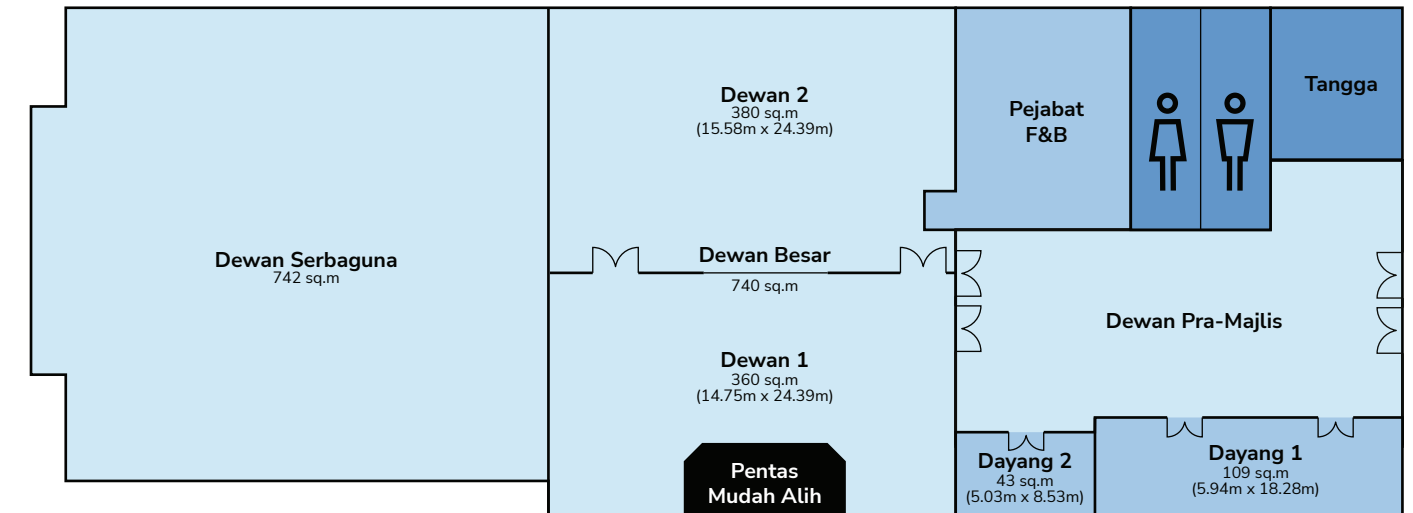

## SUSUNAN TEMPAT DUDUK & KAPASITI BILIK

TEMPAT	KAPASITI					UKURAN			
	BLOK KONVENSYEN	Bilik Mesyuarat	Bentuk-U	Teater	koktel	Meja Makan Malam	DIMENSI (m <sup>2</sup> )	ANGGARAN KELUASAN (m <sup>2</sup> )	KETINGGIAN SILING (m)
DEWAN BESAR		100	--	700	600	400	740 (30.33m x 24.39m)	440	5.4
DEWAN 1		50	50	350	300	180	360 (14.75m x 24.39m)	220	5.4
DEWAN 2		50	50	350	300	180	380 (15.58m x 24.39m)	220	5.4
DAYANG 1		30	30	100	80	50	109 (5.94m x 18.28m)	50	2.4
DAYANG 2		20	15	50	25	20	43 (5.03m x 8.53m)	15	2.4
INTAN 1		15	15	50	30	20	57 (7.46m x 7.62m)	15	2.3
INTAN 2		15	15	50	30	20	57 (7.46m x 7.62m)	15	2.3
INTAN 3		15	15	50	30	20	50 (7.46m x 7.60m)	15	2.3
INTAN 4		18	15	50	30	20	46 (8.36m x 5.48m)	15	2.3
DEWAN SERBAGUNA		--	--	--	800	500	742 (27.40m x 27.10m)	--	8.0
DEWAN BESAR + DEWAN SERBAGUNA		--	--	--	1,400	900	1482	--	--

## ARAS BAWAH

## ARAS BAWAH - DAYANG

## KAWASAN DEWAN SERBAGUNA