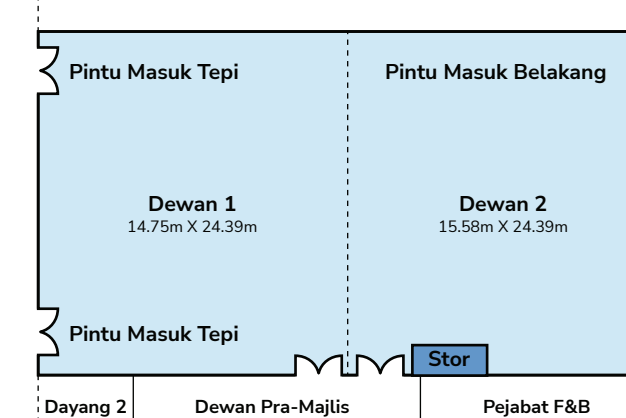

KAWASAN DEWAN SERBAGUNA